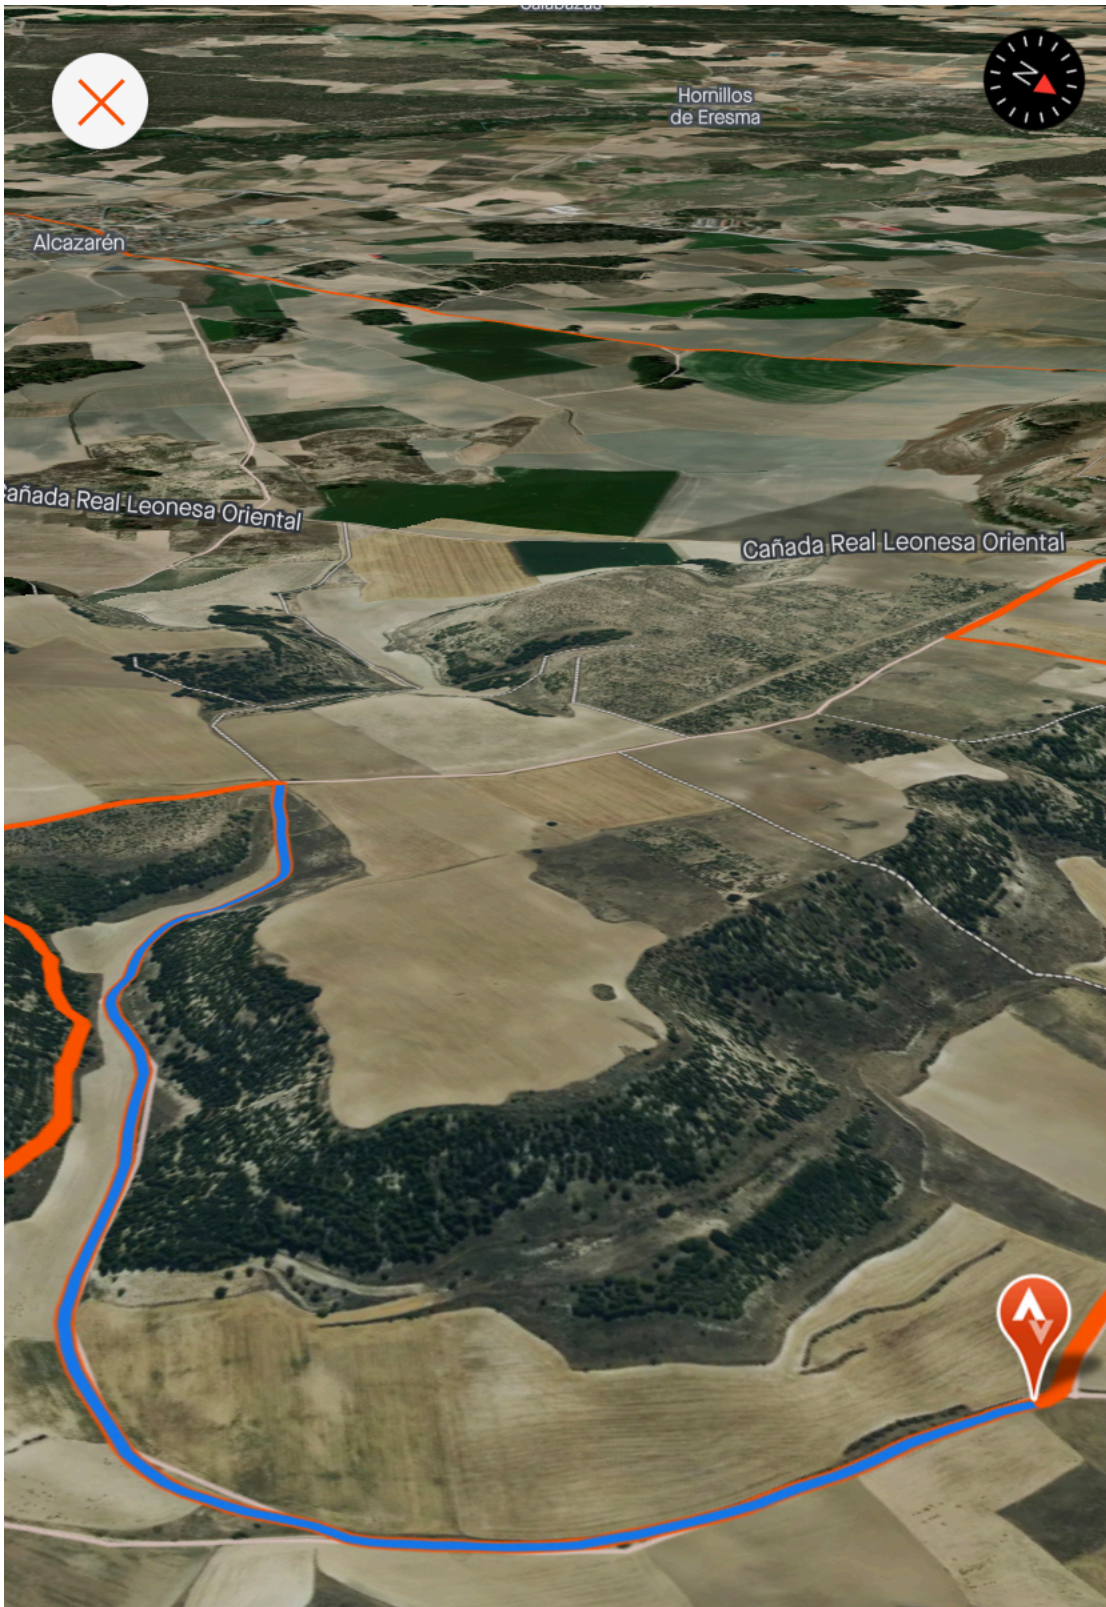

Aquí teneis toda la información a cerca de los tramos Strava, tanto en BTT como en CROSS-TRAIL.

TRAMO STRAVA BTT

PIÑÓN RACE - 2023

tramo strava btt

Segmento de bicicleta Mojados, Castilla y León, Spain

Distancia	Desnivel positivo	Grado promedio	Desnivel menor	Desnivel mayor	Diferencia de desnivel
1,92km	96m	5,2%	742m	842m	100m

Categoría de ascenso 1 intento por persona

4

TRAMO STRAVA CROSS-TRAIL

PIÑÓN RACE - 2023 tramo strava trail

Segmento de carrera Pedrajas de San Esteban, Castile and León, Spain

Distancia	Desnivel positivo	Grado promedio	Desnivel menor	Desnivel mayor	Diferencia de desnivel
0,61km	38m	0,2%	860m	898m	38m

1 intento por persona