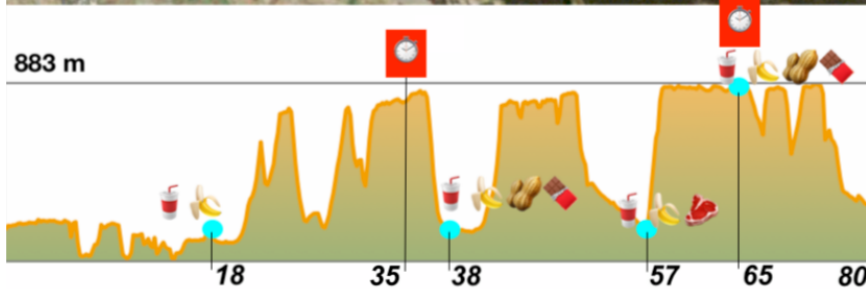

PIÑÓN RACE - 2023

BTT - CORTA

*Distancia: 50 km
*Desnivel + : 570m

*Dificultad: media-alta
● Avituallamiento 🥤🍌

PIÑÓN RACE - 2023

BTT - MEDIA

*Distancia: 80 km
*Desnivel +: 1.000m
*Dificultad: alta

- Avituallamiento
- | | |
|----------|--------------|
| Líquidos | Frutos secos |
| Fruta | PANCETADA |
| Dulces | |

PIÑÓN RACE - 2023

BTT - LARGA

*Distancia: 102 km

*Desnivel + : 1.500 m

*Dificultad: muy alta

● Avituallamiento

🥤 Líquidos

🍌 Fruta

🍪 Dulces

🥜 Frutos secos

🍖 PANCETADA

Además, en la bolsa del corredor de btt recorrido largo y medio, se os incluirá un perfil plastificado de la ruta completa como este para los que os gusta llevar el perfil pegado en la bici para maratones largos!!!!!!!