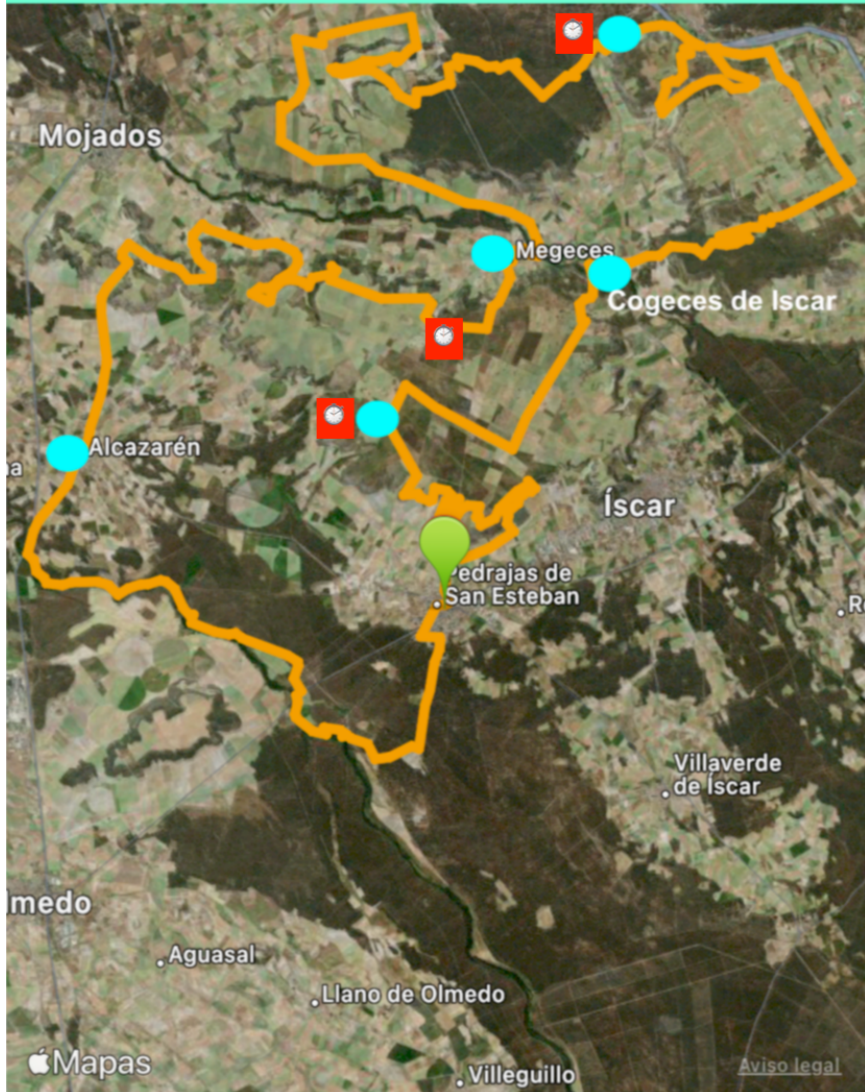

PIÑÓN RACE - 2023

BTT - CORTA

*Distancia: 50 km
*Desnivel + : 570m

*Dificultad: media-alta
● Avituallamiento 🥤🍌

PIÑÓN RACE - 2023

BTT - MEDIA

*Distancia: 80 km
*Desnivel +: 1.000m
*Dificultad: alta

- Avituallamiento
- | | |
|----------|--------------|
| Líquidos | Frutos secos |
| Fruta | PANCETADA |
| Dulces | |

PIÑÓN RACE - 2023

BTT - LARGA

*Distancia: 102 km

*Desnivel + : 1.500 m

*Dificultad: muy alta

● Avituallamiento

🥤 Líquidos

🍌 Fruta

🍪 Dulces

🥜 Frutos secos

🍖 PANCETADA

Además, en la bolsa del corredor de btt recorrido largo y medio, se os incluirá un perfil plastificado de la ruta completa como este para los que os gusta llevar el perfil pegado en la bici para maratones largos!!!!!!!