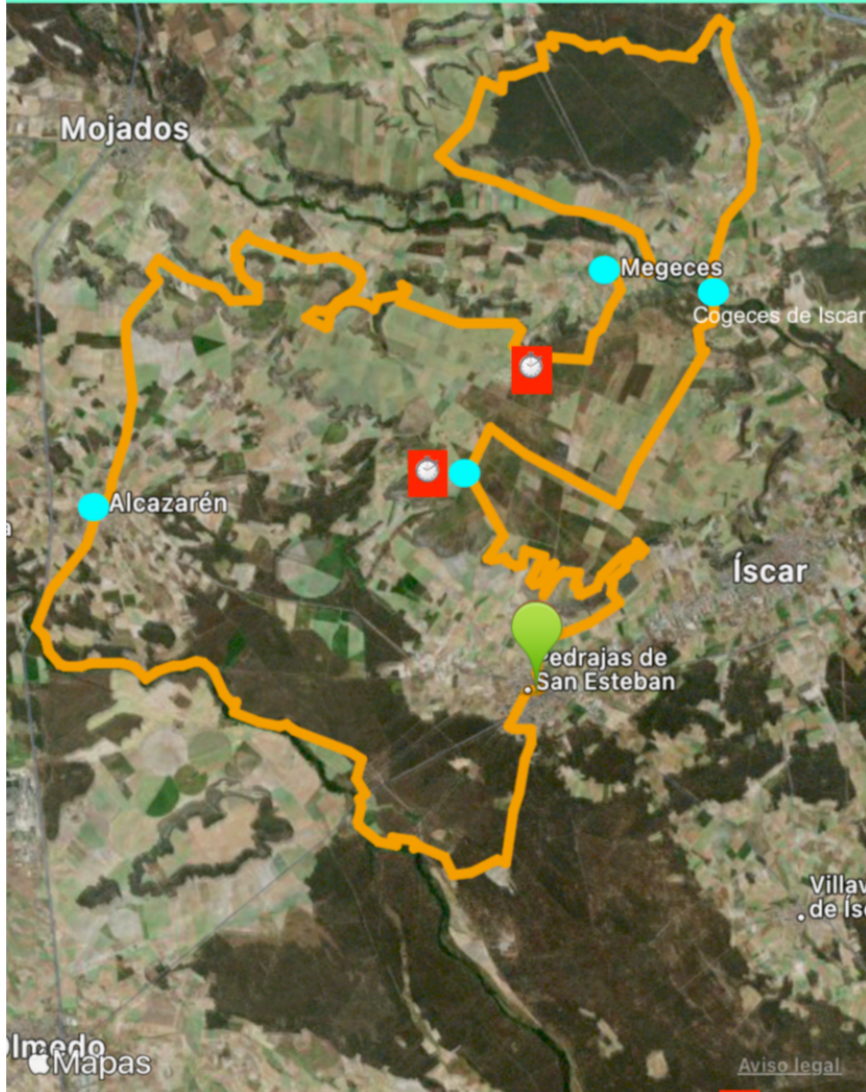

PIÑÓN RACE - 2023

BTT - CORTA

*Distancia: 50 km
*Desnivel + : 570m

*Dificultad: media-alta
● Avituallamiento 🥤🍌

PIÑÓN RACE - 2023

BTT - MEDIA

*Distancia: 80 km
*Desnivel +: 1.000m
*Dificultad: alta

- Avituallamiento
- | | |
|----------|--------------|
| Líquidos | Frutos secos |
| Fruta | PANCETADA |
| Dulces | |

PIÑÓN RACE - 2023

BTT - LARGA

*Distancia: 102 km

*Desnivel + : 1.500 m

*Dificultad: muy alta

● Avituallamiento

🥤 Líquidos

🍌 Fruta

🍪 Dulces

🥜 Frutos secos

🍖 PANCETADA

Además, en la bolsa del corredor de btt recorrido largo y medio, se os incluirá un perfil plastificado de la ruta completa como este para los que os gusta llevar el perfil pegado en la bici para maratones largos!!!!!!!