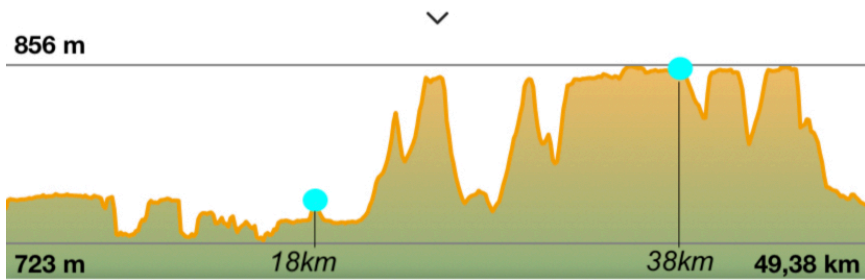

PIÑÓN RACE - 2023

BTT - CORTA

*Distancia: 50 km
*Desnivel + : 570m

*Dificultad: media-alta
● Avituallamiento 🥤🍌

PIÑÓN RACE - 2023

BTT - MEDIA

*Distancia: 80 km
*Desnivel +: 1.000m
*Dificultad: alta

- Avituallamiento
- | | |
|----------|--------------|
| Líquidos | Frutos secos |
| Fruta | PANCETADA |
| Dulces | |

PIÑÓN RACE - 2023

BTT - LARGA

*Distancia: 102 km

*Desnivel + : 1.500 m

*Dificultad: muy alta

● Avituallamiento

🥤 Líquidos

🍌 Fruta