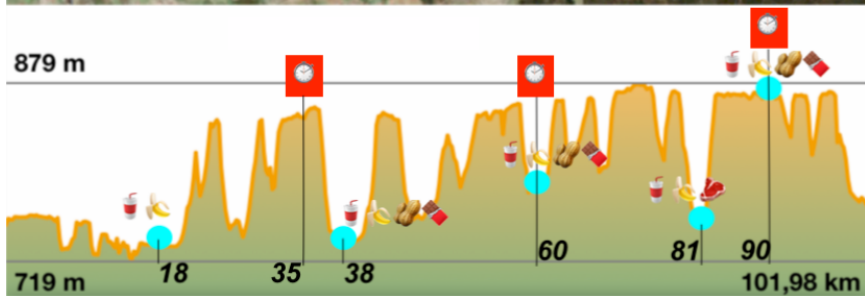

PIÑÓN RACE - 2023

BTT - CORTA

*Distancia: 50 km
*Desnivel + : 570m

*Dificultad: media-alta
● Avituallamiento 🥤🍌

PIÑÓN RACE - 2023

BTT - MEDIA

*Distancia: 80 km
*Desnivel +: 1.000m
*Dificultad: alta

- Avituallamiento
- | | |
|----------|--------------|
| Líquidos | Frutos secos |
| Fruta | PANCETADA |
| Dulces | |

PIÑÓN RACE - 2023

BTT - LARGA

*Distancia: 102 km

*Desnivel + : 1.500 m

*Dificultad: muy alta

● Avituallamiento

🥤 Líquidos

🍌 Fruta

🍪 Dulces

🥜 Frutos secos

🍖 PANCETADA

Además, en la bolsa del corredor de btt recorrido largo y medio, se os incluirá un perfil plastificado de la ruta completa como este para los que os gusta llevar el perfil pegado en la bici para maratones largos!!!!!!!