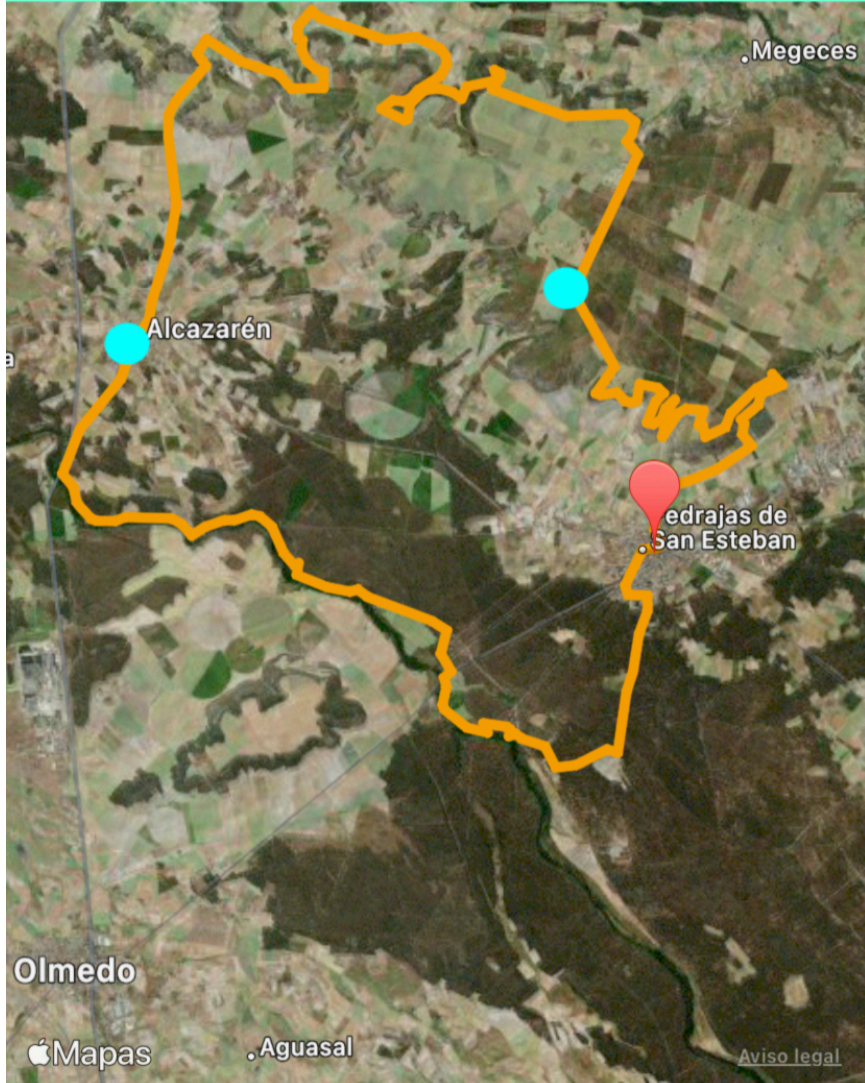

PIÑÓN RACE - 2023

BTT - CORTA

*Distancia: 50 km
*Desnivel + : 570m

*Dificultad: media-alta
● Avituallamiento 🥤🍌

PIÑÓN RACE - 2023

BTT - MEDIA

*Distancia: 80 km
*Desnivel +: 1.000m
*Dificultad: alta

- Avituallamiento
- | | |
|----------|--------------|
| Líquidos | Frutos secos |
| Fruta | PANCETADA |
| Dulces | |

PIÑÓN RACE - 2023

BTT - LARGA

*Distancia: 102 km

*Desnivel + : 1.500 m

*Dificultad: muy alta

● Avituallamiento

🥤 Líquidos

🍌 Fruta

🍪 Dulces

🥜 Frutos secos

🍖 PANCETADA

Además, en la bolsa del corredor de btt recorrido largo y medio, se os incluirá un perfil plastificado de la ruta completa como este para los que os gusta llevar el perfil pegado en la bici para maratones largos!!!!!!!